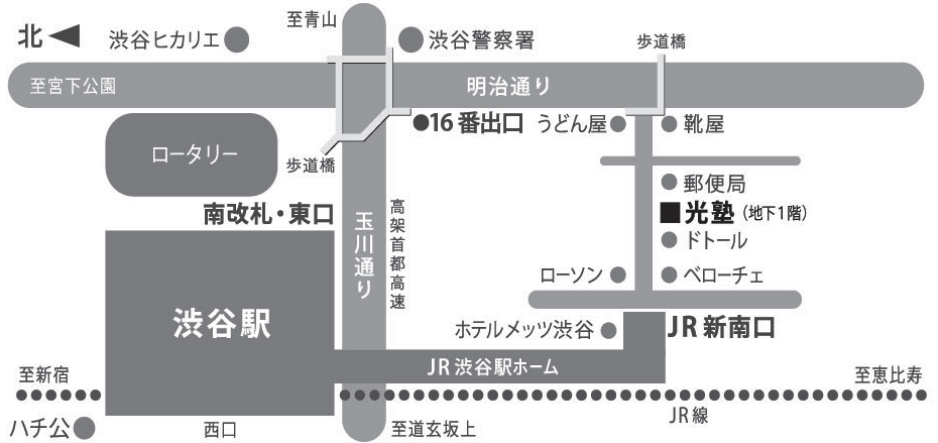

8月・渋谷

純愛/JUN AI ミニ上映&交流会 at 渋谷

8月8日(土) 14時～17時頃

8月9日(日) 14時～17時頃

場所「光塾(ひかりじゅく)」

渋谷区渋谷3-27-15 光和ビル地下1階
電話03-6427-6462

JR渋谷駅「新南口」から徒歩1分。

東急線、副都心線、

半蔵門線「16番出口」から徒歩5分。

「ハチ公」から明治通りを経て徒歩14分。

ドトール、階段を下りて地下1階。

参加費

純愛パスポートの方 500円 (鑑賞料無料ご招待 ご寄付500円)

一般参加の方 1,500円 (鑑賞料1,000円 ご寄付500円)

※ NPO法人国際平和基金へのご寄付(上映基金、こども基金)となります。

8月・池袋